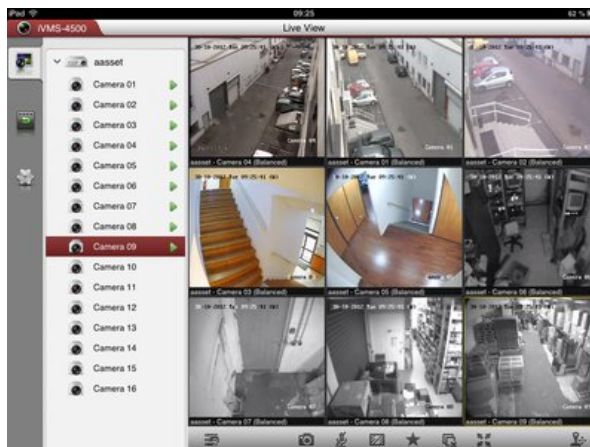

Enregistreurs IP (NVR) 4 voies

- Résolution d'affichage 4K sur HDMI principal
- Switch PoE intégré pour la connexion directe des caméras IP
- Multiplex (Live/Relecture, Enregistrement, Sauvegarde, Réseau)
- Différentes fonctions d'enregistrement (normal, programmé, mouvement, alarme)
- Contrôle local par souris USB ou à distance par connexion Ethernet via VMS, page Web et Smartphone
- Kit de développement pour systèmes Windows et Linux

Accessoires

IVMS4200
Logiciel Client multi-écrans, compatible avec tout la gamme

IVMS4500HD
Logiciel distant 16 voies pour iPad Retina